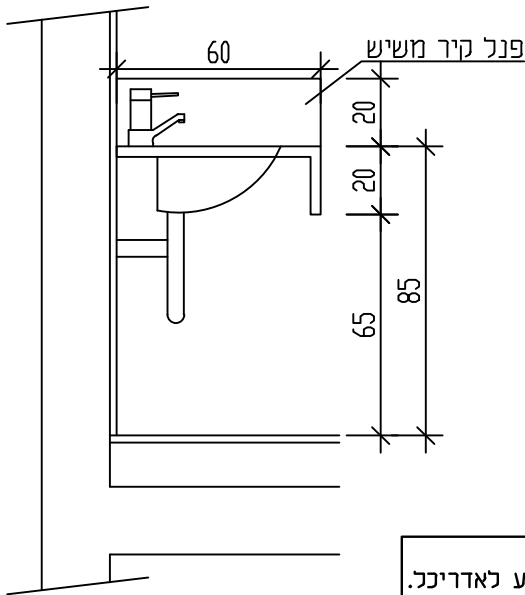

מלתחות שחקנים מס' 1

150/60

מידות

חתך - מבט

נא לוודא נכונות מידות.
 על כל סטייה ממידות התכנית יש להודיע לאדריכל.

תכנית

אבן קיסר דגם 5003 - דגמי עורקים
 משטח לכיורים עם חזית ע"פ תכנית ופנל קיר צידי ע"פ שרטוט.

תאור

מלתחות שחקנים מס' 1

מיקום

עיבוד פינות בפאזה מינימאלית (3 מ"מ) ללא העגלה. גימור פנים כיור להעגלה.
 כולל התקנת התקנה תחתונה - כיור דגם נופרת אספקה ע"י המזמין.

גמר

יש לערוך תיאום נוסף עם האדריכל לפני הביצוע.