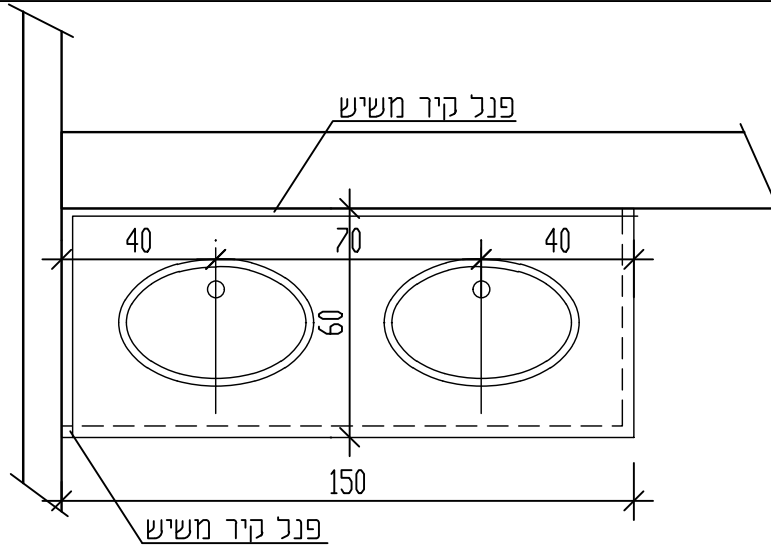

מלתחות שחקנים מס' 1

150/60

מידות

חתך - מבט

נא לוודא נכונות מידות.
 על כל סטייה ממידות התכנית יש להודיע לאדריכל.

תכנית

אבן קיסר דגם 5003 - דגמי עורקים
 משטח לכיורים עם חזית ע"פ תכנית ופנל קיר צידי ע"פ שרטוט.

תאור

מלתחות שחקנים מס' 1

מיקום

עיבוד פינות בפאזה מינימאלית (3 מ"מ) ללא העגלה. גימור פנים כיור להעגלה.
 כולל התקנת התקנה תחתונה - כיור דגם נופרת אספקה ע"י המזמין.

גמר

יש לערוך תיאום נוסף עם האדריכל לפני הביצוע.