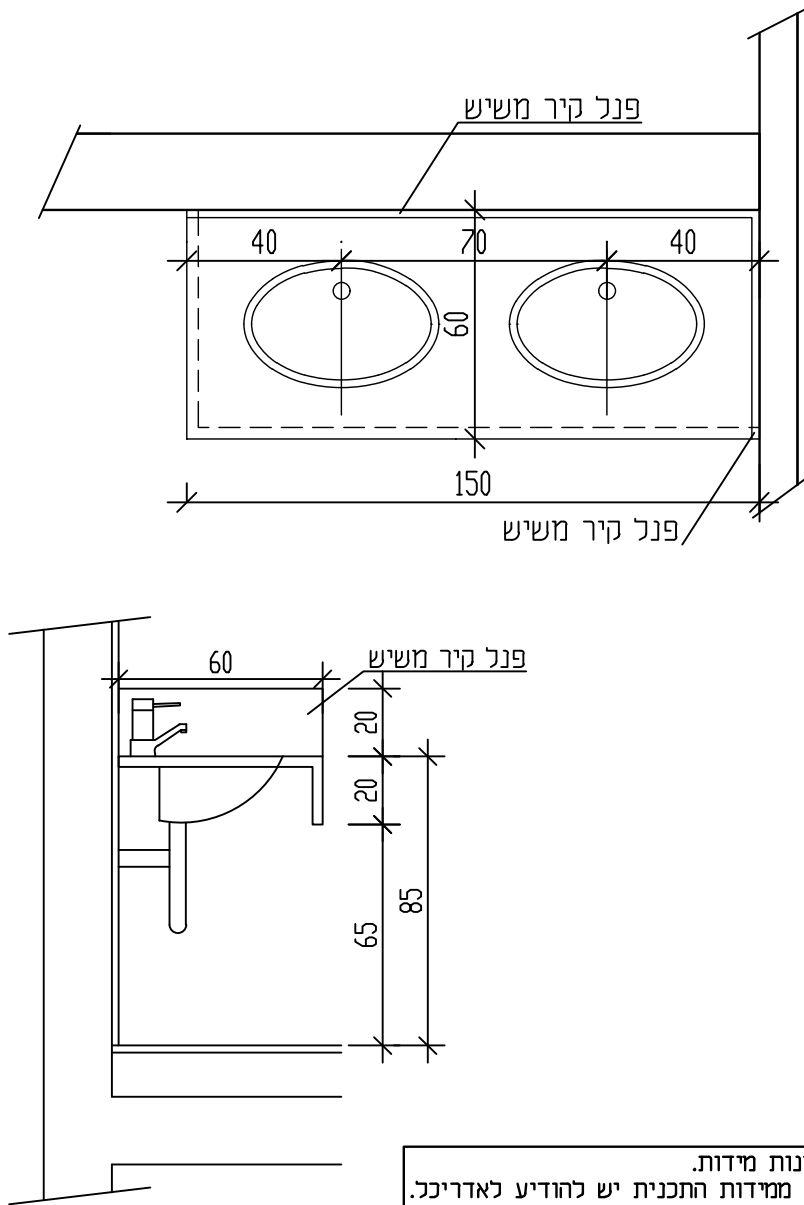

מלתחות שחקנים מס' 2

150/60

מידות

חתך - מבט

נא לוודא נכונות מידות.
 על כל סטייה ממידות התכנית יש להודיע לאדריכל.

תכנית

אבן קיסר דגם 5003 - דגמי עורקים
 משטח לכיורים עם חזית ע"פ תכנית ופנל קיר צידי ע"פ שרטוט.

תאור

מיקום מלתחות שחקנים מס' 2

גימור פנינת בפאזה מינימאלית (3 מ"מ) ללא העגלה. גימור פנים כיור להעגלה.
 כולל התקנת התקנה תחתונה - כיור דגם נופרת אספקה ע"י המזמין.

גמר

יש לערוך תיאום נוסף עם האדריכל לפני הביצוע.